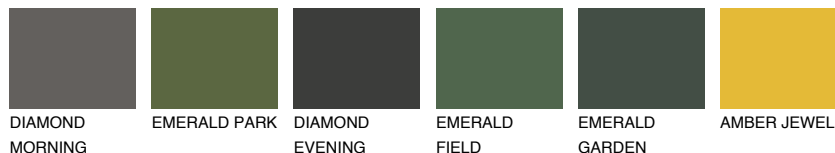

**MADEIRA4 MD4**51% **TSR** 49%**Kompatibilna boja****BOJE PALETE COLOURS OF NATURE****Boje palete Intense**

Više informacija o žbukama i bojama, možete pronaći na
www.ceresit.ba