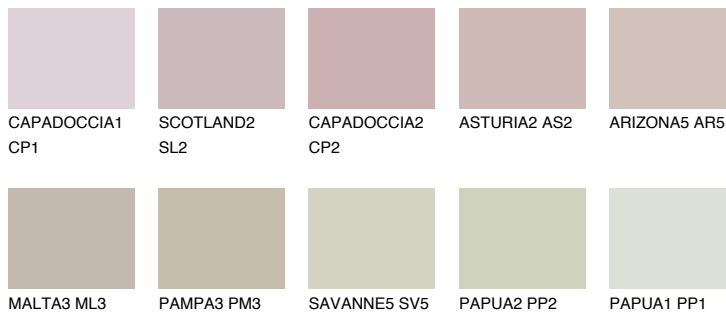

**MADEIRA4 MD4**51% **TSR** 49%**Kompatibilna boja****BOJE PALETE COLOURS OF NATURE****Boje palete Intense**

Više informacija o žbukama i bojama, možete pronaći na
www.ceresit.ba