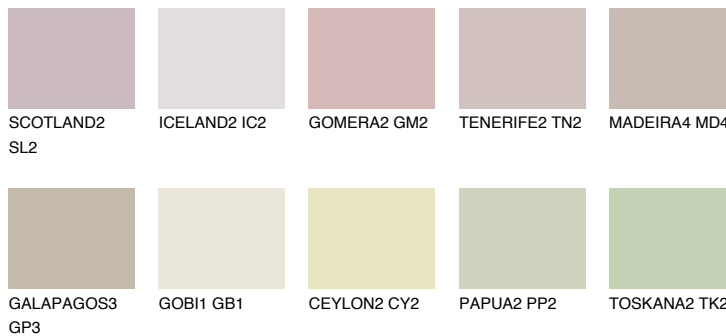

**MADEIRA3 MD3**52% **TSR** 50%**Kompatibilna boja****BOJE PALETE COLOURS OF NATURE****Boje palete Intense**

Više informacija o žbukama i bojama, možete pronaći na
www.ceresit.ba