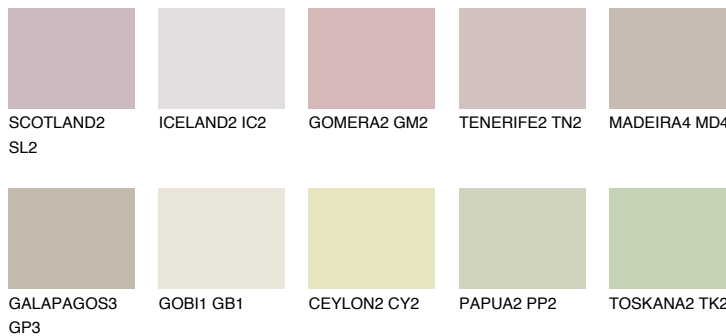

**MADEIRA3 MD3**52% **TSR** 50%**Kompatibilna boja****BOJE PALETE COLOURS OF NATURE****Boje palete Intense**

Više informacija o žbukama i bojama, možete pronaći na [www.ceresit.ba](http://www.ceresit.ba)