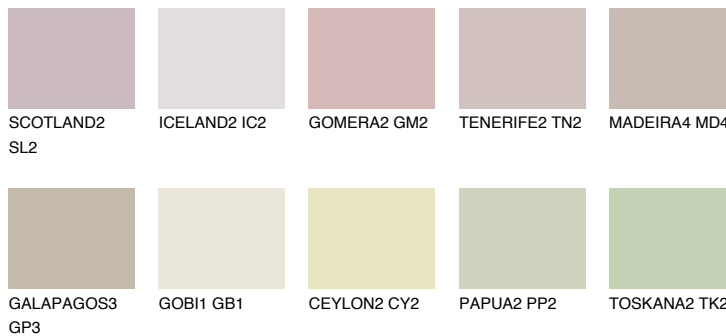

**MADEIRA3 MD3**52% **TSR** 50%**Kompatibilna boja****BOJE PALETE COLOURS OF NATURE****Boje palete Intense**

Više informacija o žbukama i bojama, možete pronaći na www.ceresit.ba