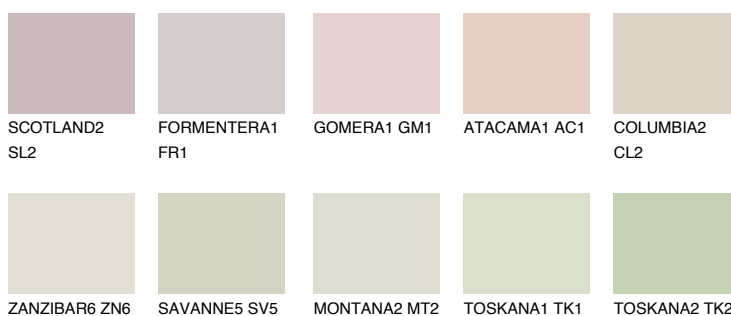


**MADEIRA2 MD2**66% **TSR** 64%**Kompatibilna boja****BOJE PALETE COLOURS OF NATURE****Boje palete Intense**

Više informacija o žbukama i bojama, možete pronaći na [www.ceresit.ba](http://www.ceresit.ba)