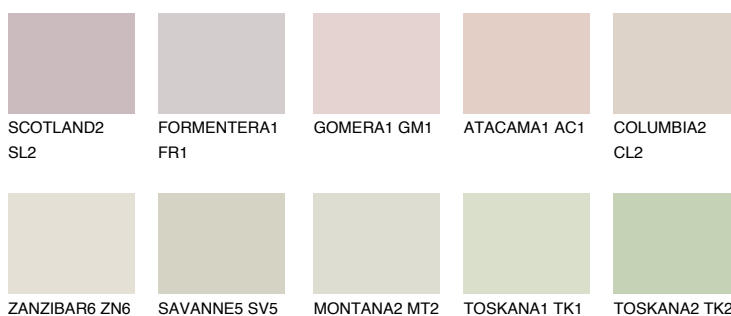


**MADEIRA2 MD2**66% **TSR** 64%**Kompatibilna boja****BOJE PALETE COLOURS OF NATURE****Boje palete Intense**

Više informacija o žbukama i bojama, možete pronaći na
www.ceresit.ba