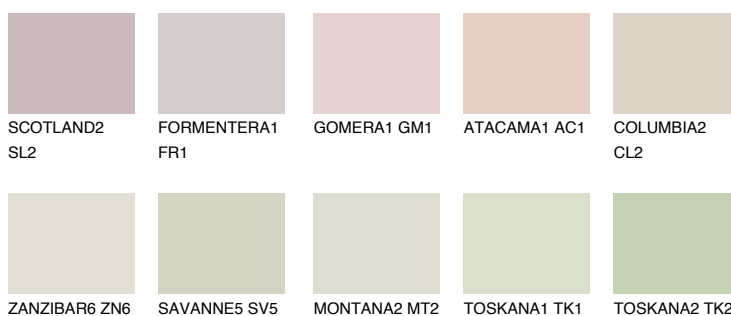


**MADEIRA2 MD2**66% **TSR** 64%**Kompatibilna boja****BOJE PALETE COLOURS OF NATURE****Boje palete Intense**

Više informacija o žbukama i bojama, možete pronaći na www.ceresit.ba