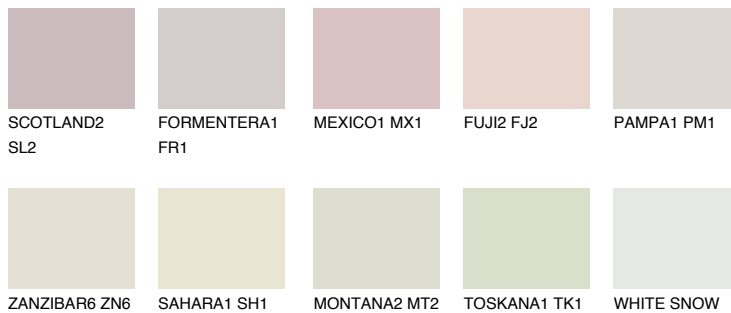


**MADEIRA1 MD1**74% **TSR** 72%**Kompatibilna boja****BOJE PALETE COLOURS OF NATURE****Boje palete Intense**

Više informacija o žbukama i bojama, možete pronaći na  
[www.ceresit.ba](http://www.ceresit.ba)