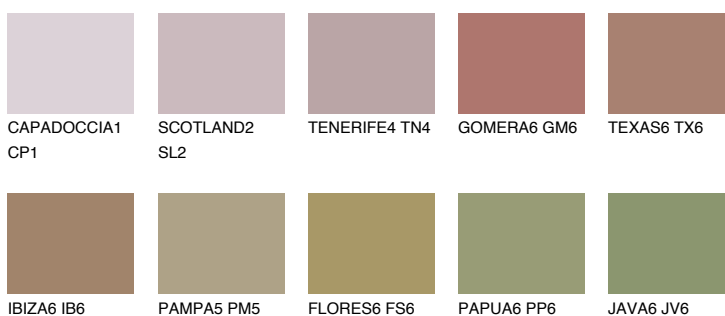

**MINORCA6 MN6**☀ 19% **TSR 20%****Kompatibilna boja****BOJE PALETE COLOURS OF NATURE****Boje palete Intense**

Više informacija o žbukama i bojama, možete pronaći na
www.ceresit.ba