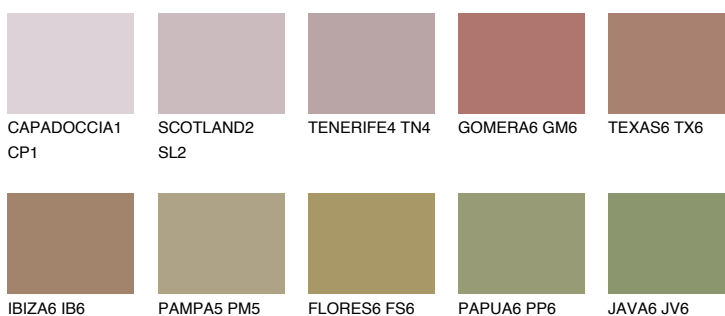

**MINORCA6 MN6**☀ 19%   **TSR 20%****Kompatibilna boja****BOJE PALETE COLOURS OF NATURE****Boje palete Intense**

Više informacija o žbukama i bojama, možete pronaći na  
[www.ceresit.ba](http://www.ceresit.ba)