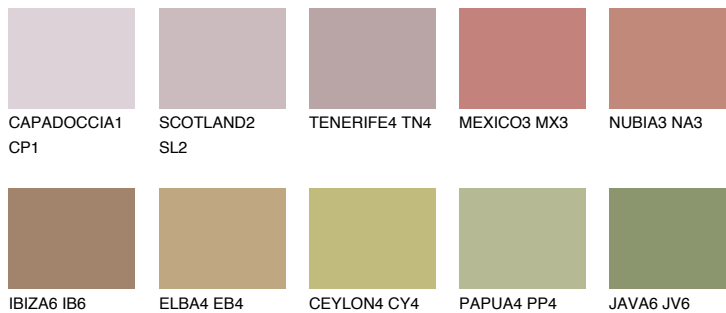

**MINORCA5 MN5**☀ 27% **TSR 30%****Kompatibilna boja****BOJE PALETE COLOURS OF NATURE****Boje palete Intense**

Više informacija o žbukama i bojama, možete pronaći na
www.ceresit.ba