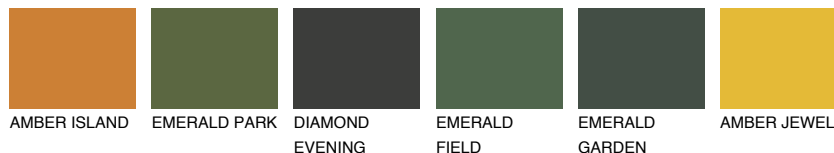

**MINORCA5 MN5**☀ 27% **TSR 30%****Kompatibilna boja****BOJE PALETE COLOURS OF NATURE****Boje palete Intense**

Više informacija o žbukama i bojama, možete pronaći na
www.ceresit.ba