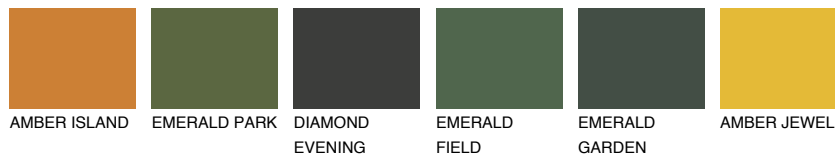

**MINORCA5 MN5**☀ 27% **TSR 30%****Kompatibilna boja****BOJE PALETE COLOURS OF NATURE****Boje palete Intense**

Više informacija o žbukama i bojama, možete pronaći na
www.ceresit.ba