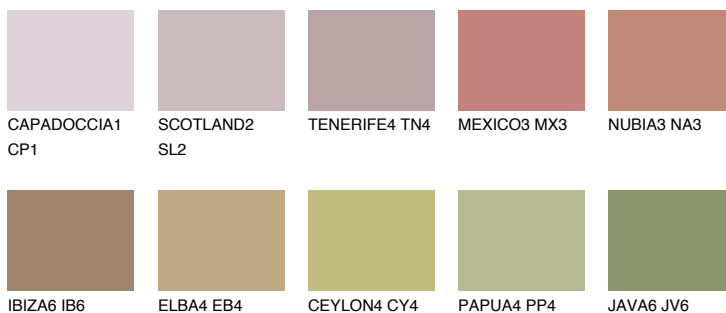

**MINORCA5 MN5**☀ 27% **TSR 30%****Kompatibilna boja****BOJE PALETE COLOURS OF NATURE****Boje palete Intense**

Više informacija o žbukama i bojama, možete pronaći na  
[www.ceresit.ba](http://www.ceresit.ba)