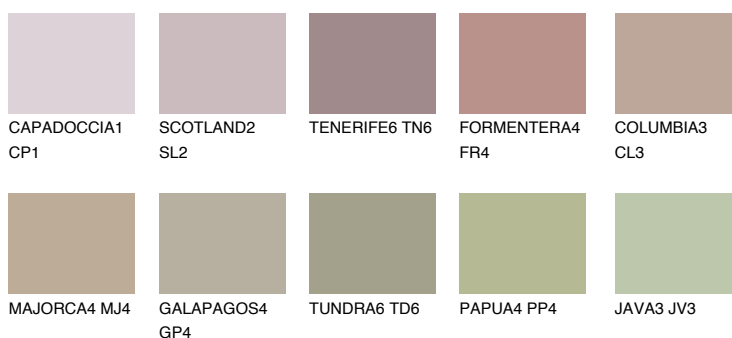

**MINORCA4 MN4**40% **TSR** 41%**Kompatibilna boja****BOJE PALETE COLOURS OF NATURE****Boje palete Intense**

Više informacija o žbukama i bojama, možete pronaći na  
[www.ceresit.ba](http://www.ceresit.ba)