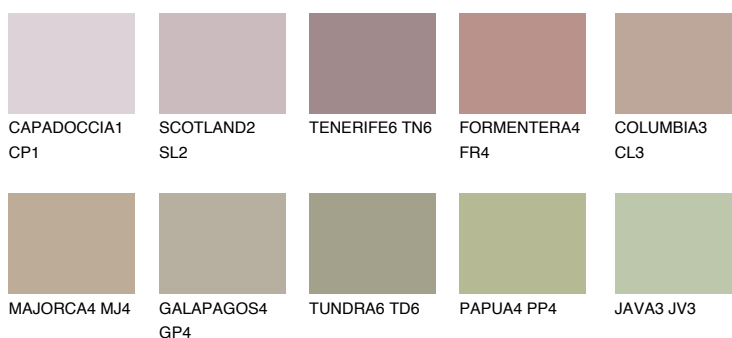


**MINORCA4 MN4**40% **TSR** 41%**Kompatibilna boja****BOJE PALETE COLOURS OF NATURE****Boje palete Intense**

Više informacija o žbukama i bojama, možete pronaći na
www.ceresit.ba