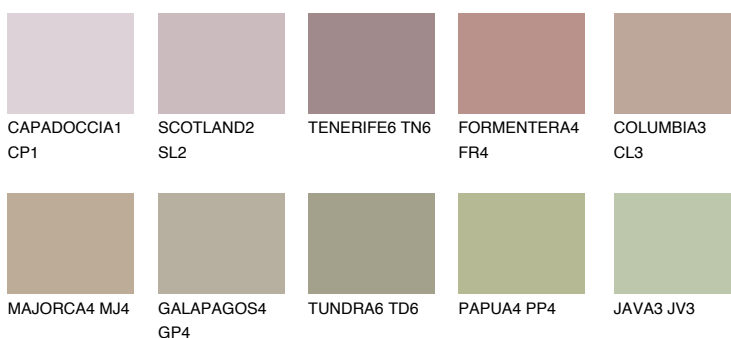


**MINORCA4 MN4**40% **TSR** 41%**Kompatibilna boja****BOJE PALETE COLOURS OF NATURE****Boje palete Intense**

Više informacija o žbukama i bojama, možete pronaći na  
[www.ceresit.ba](http://www.ceresit.ba)