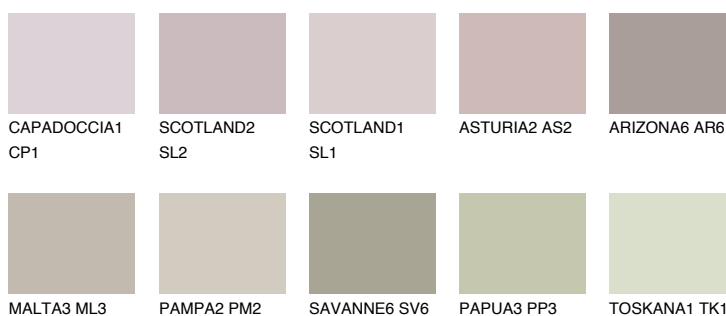


**MINORCA3 MN3**48% **TSR** 44%**Kompatibilna boja****BOJE PALETE COLOURS OF NATURE****Boje palete Intense**

Više informacija o žbukama i bojama, možete pronaći na
www.ceresit.ba