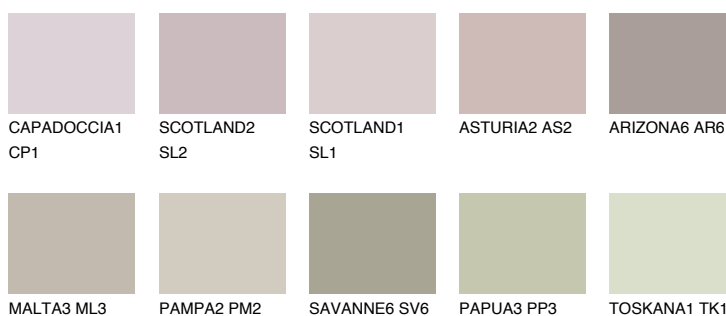


**MINORCA3 MN3**48% **TSR** 44%**Kompatibilna boja****BOJE PALETE COLOURS OF NATURE****Boje palete Intense**

Više informacija o žbukama i bojama, možete pronaći na  
[www.ceresit.ba](http://www.ceresit.ba)