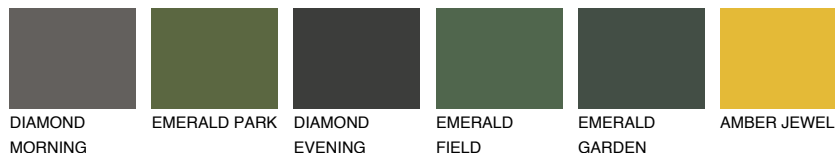

**MINORCA2 MN2**64% **TSR** 63%**Kompatibilna boja****BOJE PALETE COLOURS OF NATURE****Boje palete Intense**

Više informacija o žbukama i bojama, možete pronaći na
www.ceresit.ba