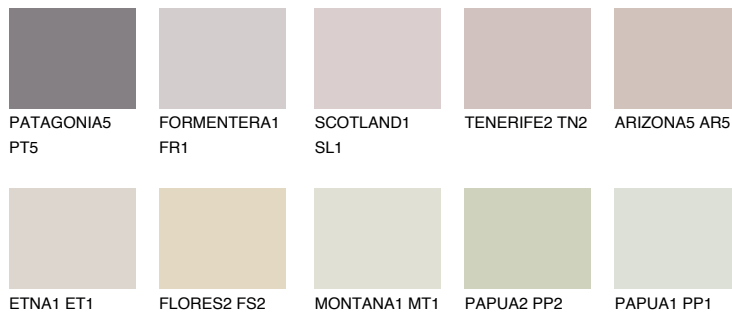

**MINORCA2 MN2**64% **TSR** 63%**Kompatibilna boja****BOJE PALETE COLOURS OF NATURE****Boje palete Intense**

Više informacija o žbukama i bojama, možete pronaći na
www.ceresit.ba