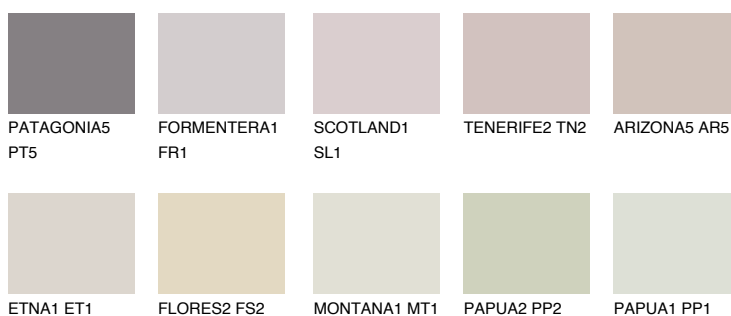


**MINORCA2 MN2**64% **TSR** 63%**Kompatibilna boja****BOJE PALETE COLOURS OF NATURE****Boje palete Intense**

Više informacija o žbukama i bojama, možete pronaći na
www.ceresit.ba