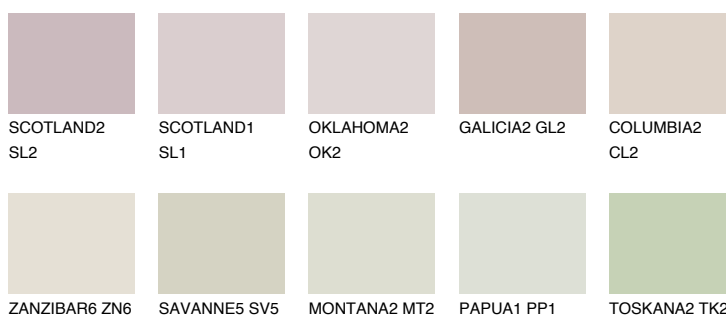


**MINORCA1 MN1**71% **TSR** 65%**Kompatibilna boja****BOJE PALETE COLOURS OF NATURE****Boje palete Intense**

Više informacija o žbukama i bojama, možete pronaći na  
[www.ceresit.ba](http://www.ceresit.ba)