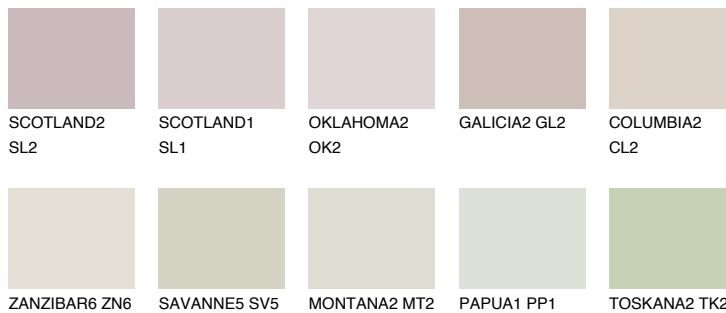


**MINORCA1 MN1**71% **TSR** 65%**Kompatibilna boja****BOJE PALETE COLOURS OF NATURE****Boje palete Intense**

Više informacija o žbukama i bojama, možete pronaći na
www.ceresit.ba