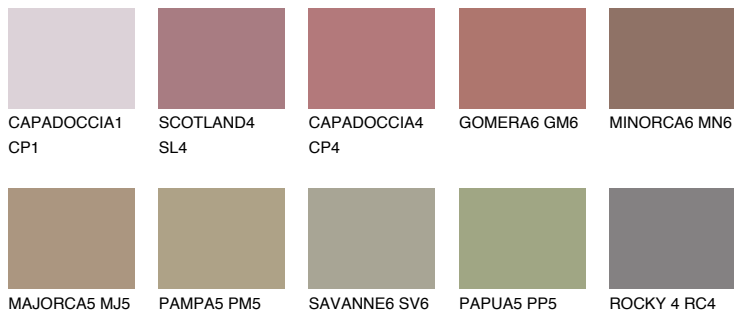


**GALICIA6 GL6**☀ 19% **TSR** 22%**Kompatibilna boja****BOJE PALETE COLOURS OF NATURE****Boje palete Intense**

Više informacija o žbukama i bojama, možete pronaći na
www.ceresit.ba