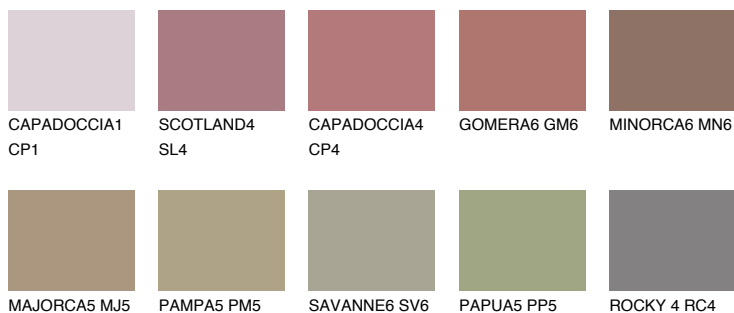


**GALICIA6 GL6**☀ 19% **TSR** 22%**Kompatibilna boja****BOJE PALETE COLOURS OF NATURE****Boje palete Intense**

Više informacija o žbukama i bojama, možete pronaći na
www.ceresit.ba