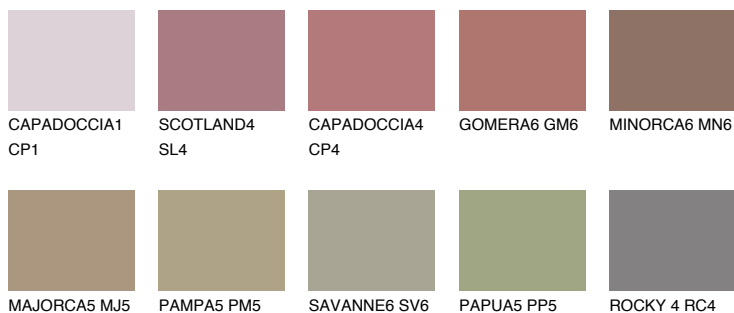


**GALICIA6 GL6**☀ 19% **TSR** 22%**Kompatibilna boja****BOJE PALETE COLOURS OF NATURE****Boje palete Intense**

Više informacija o žbukama i bojama, možete pronaći na
www.ceresit.ba

*Predstavljene boje odnose se na žbuke i boje koje nudi Ceresit. Zbog upotrebe digitalnih tehnika, predstavljene boje možda ne odgovaraju u potpunosti stvarnim bojama. Preporučujemo provjeru jedinstvenih uzoraka boja.