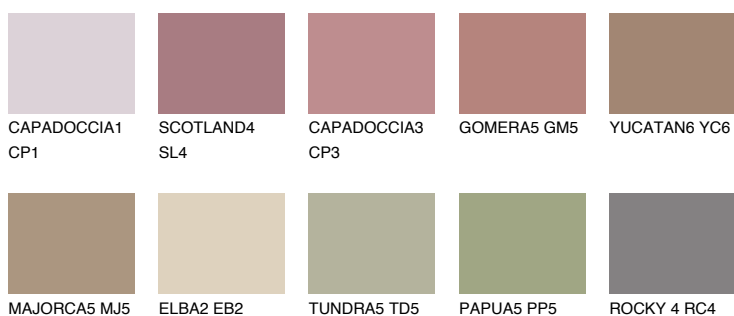

**GALICIA5 GL5**☀ 24% **TSR** 29%**Kompatibilna boja****BOJE PALETE COLOURS OF NATURE****Boje palete Intense**

Više informacija o žbukama i bojama, možete pronaći na
www.ceresit.ba