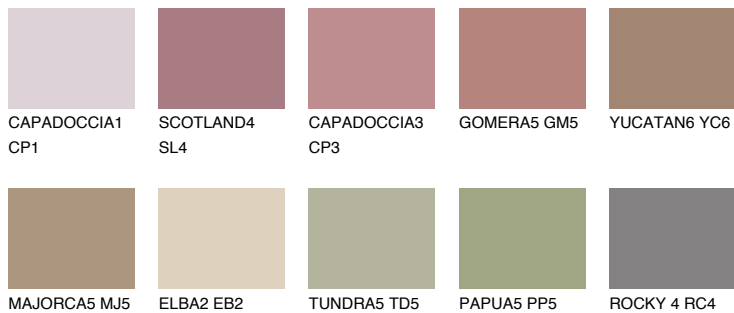

**GALICIA5 GL5**☀ 24% **TSR** 29%**Kompatibilna boja****BOJE PALETE COLOURS OF NATURE****Boje palete Intense**

Više informacija o žbukama i bojama, možete pronaći na
www.ceresit.ba