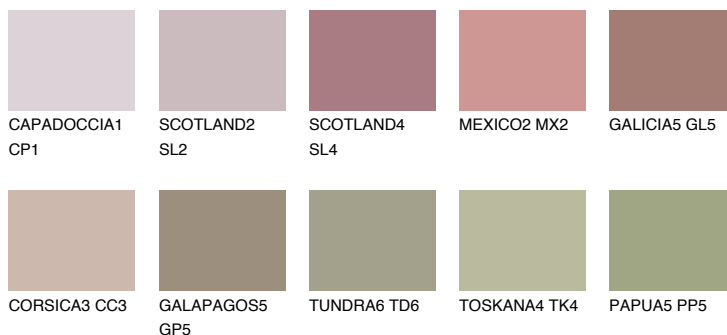

**GALICIA4 GL4**☾ 31% **TSR 33%****Kompatibilna boja****BOJE PALETE COLOURS OF NATURE****Boje palete Intense**

Više informacija o žbukama i bojama, možete pronaći na  
[www.ceresit.ba](http://www.ceresit.ba)