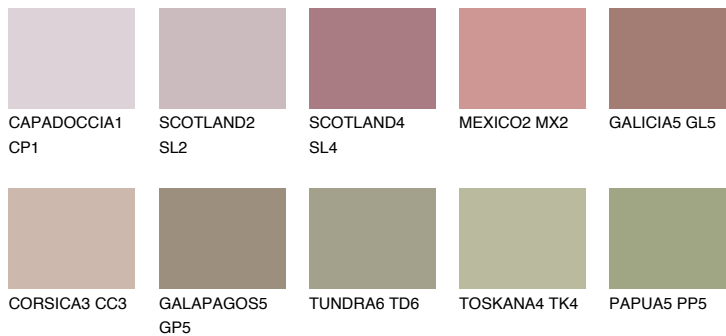

**GALICIA4 GL4**☀ 31% **TSR 33%****Kompatibilna boja****BOJE PALETE COLOURS OF NATURE****Boje palete Intense**

Više informacija o žbukama i bojama, možete pronaći na  
[www.ceresit.ba](http://www.ceresit.ba)