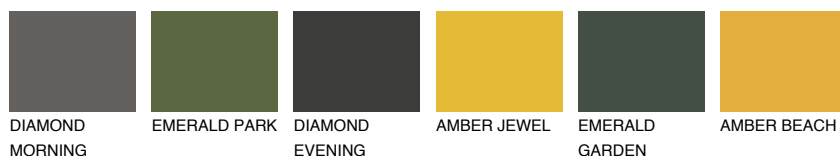

**GALICIA4 GL4**☾ 31% **TSR 33%****Kompatibilna boja****BOJE PALETE COLOURS OF NATURE****Boje palete Intense**

Više informacija o žbukama i bojama, možete pronaći na  
[www.ceresit.ba](http://www.ceresit.ba)