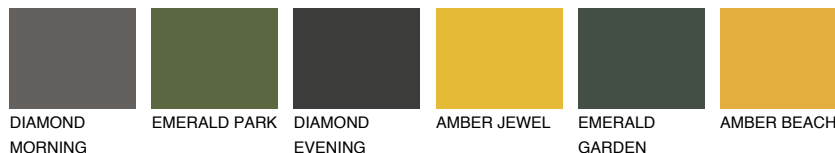

**GALICIA4 GL4**☀ 31% **TSR 33%****Kompatibilna boja****BOJE PALETE COLOURS OF NATURE****Boje palete Intense**

Više informacija o žbukama i bojama, možete pronaći na  
[www.ceresit.ba](http://www.ceresit.ba)