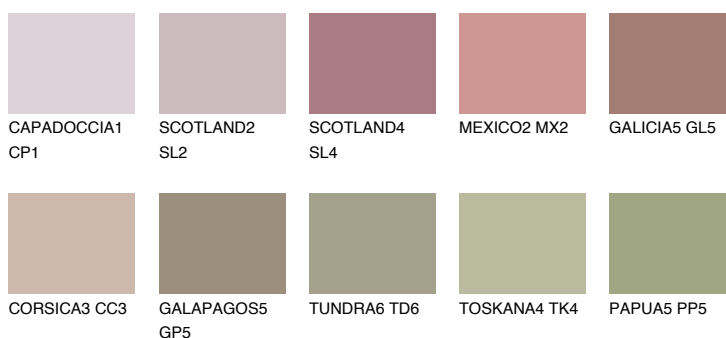

**GALICIA4 GL4**☀ 31% **TSR 33%****Kompatibilna boja****BOJE PALETE COLOURS OF NATURE****Boje palete Intense**

Više informacija o žbukama i bojama, možete pronaći na  
[www.ceresit.ba](http://www.ceresit.ba)