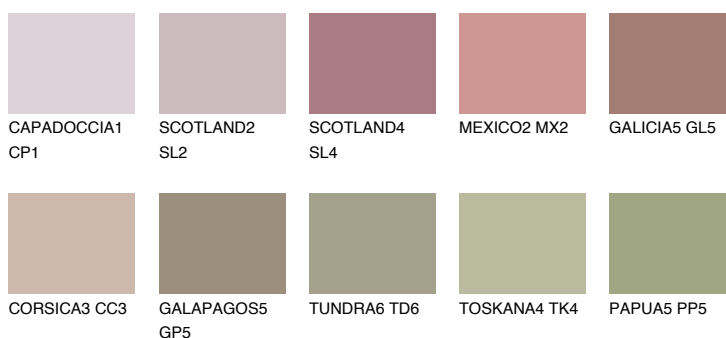

**GALICIA4 GL4**☀ 31% **TSR 33%****Kompatibilna boja****BOJE PALETE COLOURS OF NATURE****Boje palete Intense**

Više informacija o žbukama i bojama, možete pronaći na
www.ceresit.ba