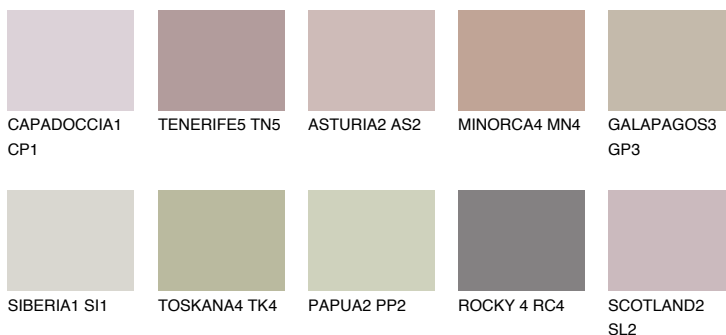

**GALICIA3 GL3**42% **TSR** 40%**Kompatibilna boja****BOJE PALETE COLOURS OF NATURE****Boje palete Intense**

Više informacija o žbukama i bojama, možete pronaći na
www.ceresit.ba