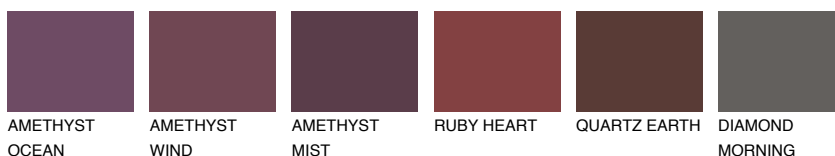

**GALICIA3 GL3**42% **TSR** 40%**Kompatibilna boja****BOJE PALETE COLOURS OF NATURE****Boje palete Intense**

Više informacija o žbukama i bojama, možete pronaći na
www.ceresit.ba