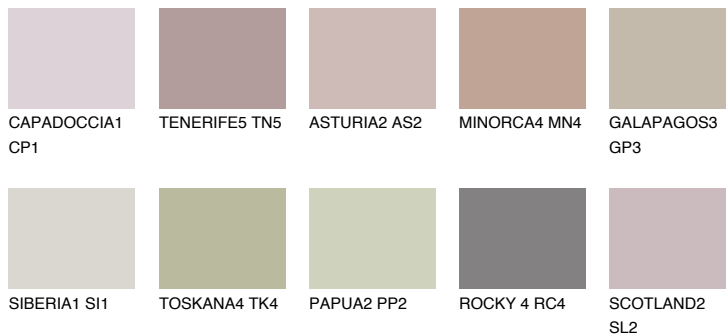

**GALICIA3 GL3**● 42% **TSR** 40%**Kompatibilna boja****BOJE PALETE COLOURS OF NATURE****Boje palete Intense**

Više informacija o žbukama i bojama, možete pronaći na
www.ceresit.ba