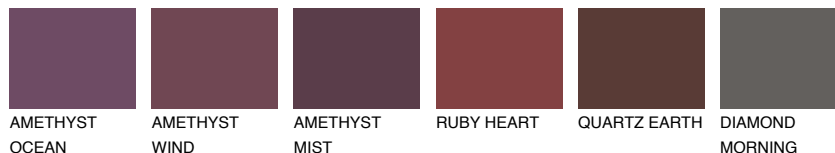

**GALICIA3 GL3**● 42% **TSR** 40%**Kompatibilna boja****BOJE PALETE COLOURS OF NATURE****Boje palete Intense**

Više informacija o žbukama i bojama, možete pronaći na
www.ceresit.ba