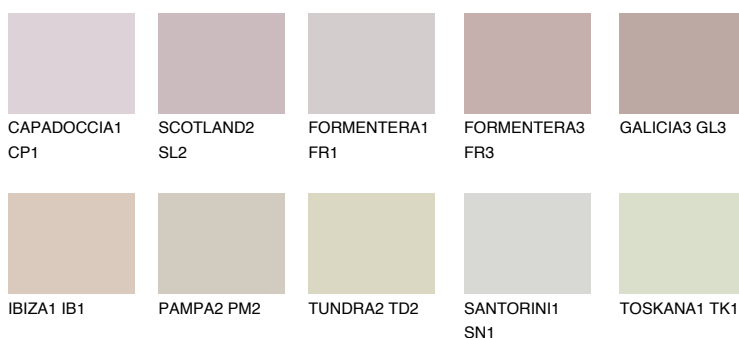


**GALICIA2 GL2**53% **TSR** 58%**Kompatibilna boja****BOJE PALETE COLOURS OF NATURE****Boje palete Intense**

Više informacija o žbukama i bojama, možete pronaći na
www.ceresit.ba