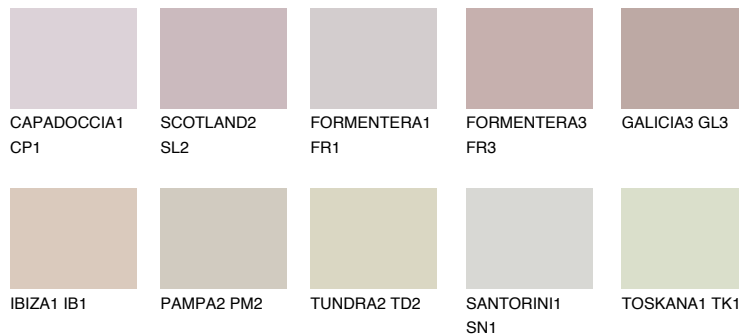

**GALICIA2 GL2**53% **TSR** 58%**Kompatibilna boja****BOJE PALETE COLOURS OF NATURE****Boje palete Intense**

Više informacija o žbukama i bojama, možete pronaći na
www.ceresit.ba