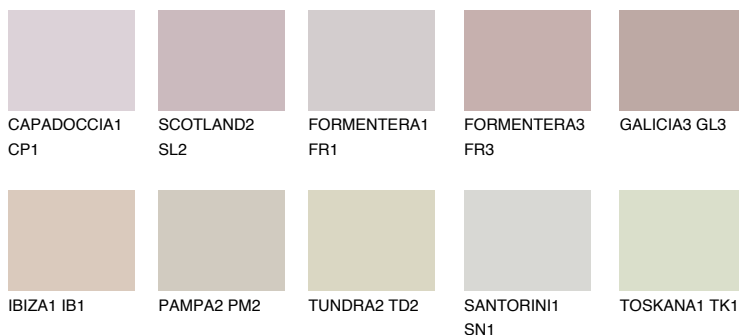


**GALICIA2 GL2**53% **TSR** 58%**Kompatibilna boja****BOJE PALETE COLOURS OF NATURE****Boje palete Intense**

Više informacija o žbukama i bojama, možete pronaći na
www.ceresit.ba