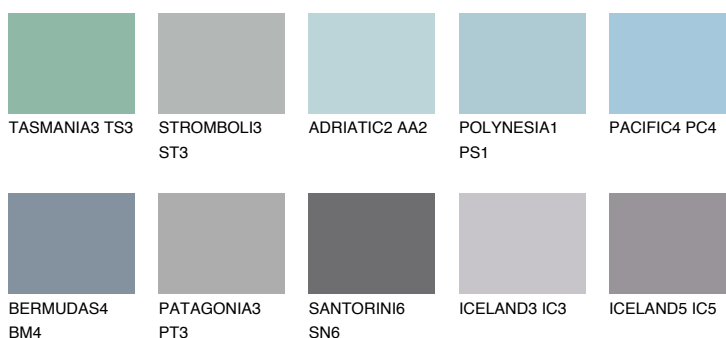

**SAMOA2 SA2**52% **TSR** 57%

## Kompatibilna boja

### BOJE PALETE COLOURS OF NATURE

### Boje palete Intense

Više informacija o žbukama i bojama, možete pronaći na  
[www.ceresit.ba](http://www.ceresit.ba)