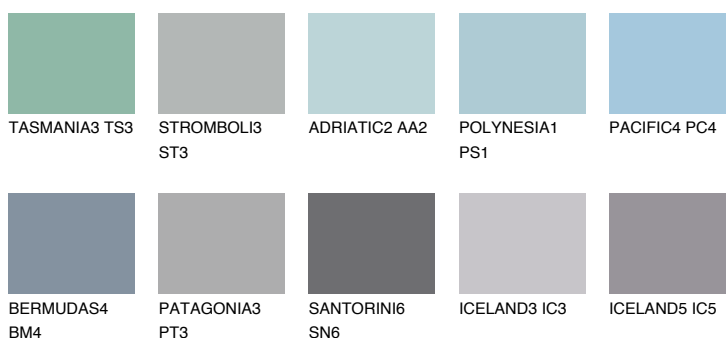

**SAMOA2 SA2**52% **TSR** 57%**Kompatibilna boja****BOJE PALETE COLOURS OF NATURE****Boje palete Intense**

Više informacija o žbukama i bojama, možete pronaći na www.ceresit.ba