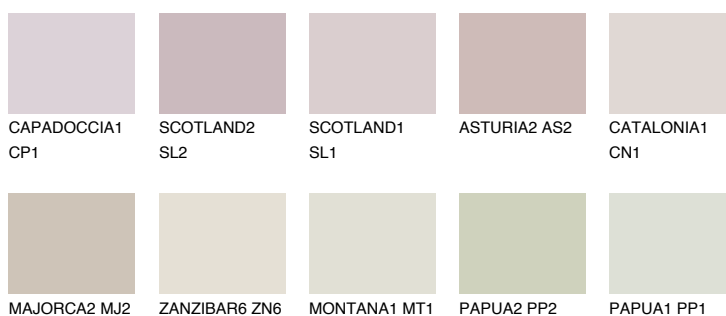


**GALICIA1 GL1**62% **TSR** 60%**Kompatibilna boja****BOJE PALETE COLOURS OF NATURE****Boje palete Intense**

Više informacija o žbukama i bojama, možete pronaći na
www.ceresit.ba