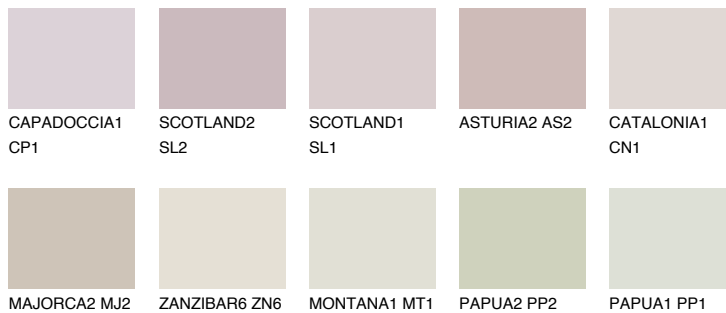


**GALICIA1 GL1**62% **TSR** 60%**Kompatibilna boja****BOJE PALETE COLOURS OF NATURE****Boje palete Intense**

Više informacija o žbukama i bojama, možete pronaći na
www.ceresit.ba