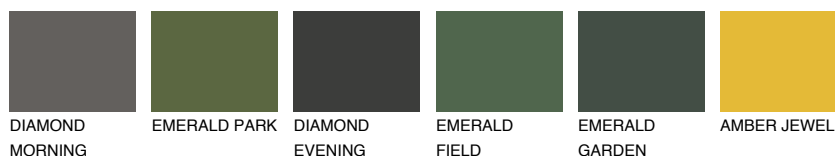

**GALICIA1 GL1**62% **TSR** 60%**Kompatibilna boja****BOJE PALETE COLOURS OF NATURE****Boje palete Intense**

Više informacija o žbukama i bojama, možete pronaći na  
[www.ceresit.ba](http://www.ceresit.ba)