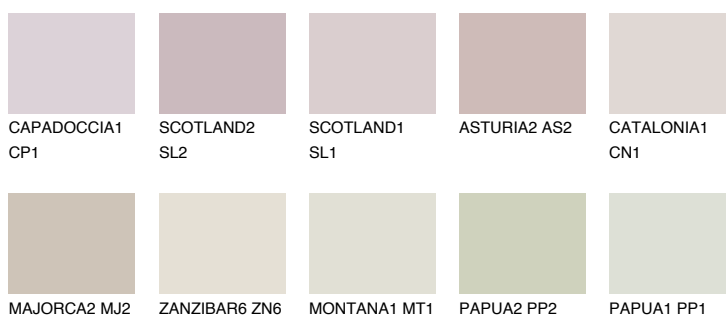


**GALICIA1 GL1**62% **TSR** 60%**Kompatibilna boja****BOJE PALETE COLOURS OF NATURE****Boje palete Intense**

Više informacija o žbukama i bojama, možete pronaći na  
[www.ceresit.ba](http://www.ceresit.ba)