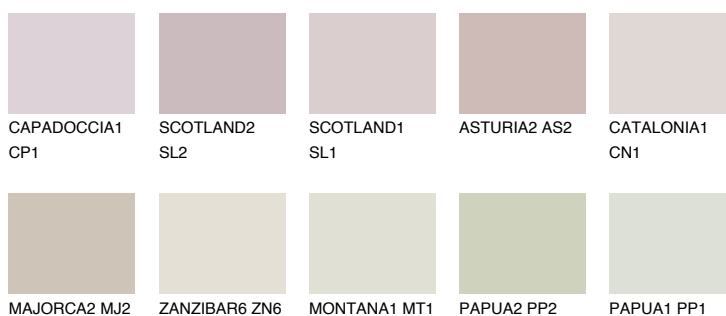

**GALICIA1 GL1**62% **TSR** 60%**Kompatibilna boja****BOJE PALETE COLOURS OF NATURE****Boje palete Intense**

Više informacija o žbukama i bojama, možete pronaći na  
[www.ceresit.ba](http://www.ceresit.ba)