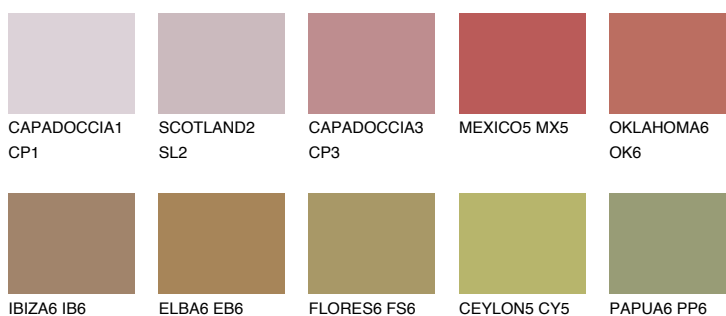

**ASTURIA6 AS6**18% **TSR** 26%**Kompatibilna boja****BOJE PALETE COLOURS OF NATURE****Boje palete Intense**

Više informacija o žbukama i bojama, možete pronaći na  
[www.ceresit.ba](http://www.ceresit.ba)