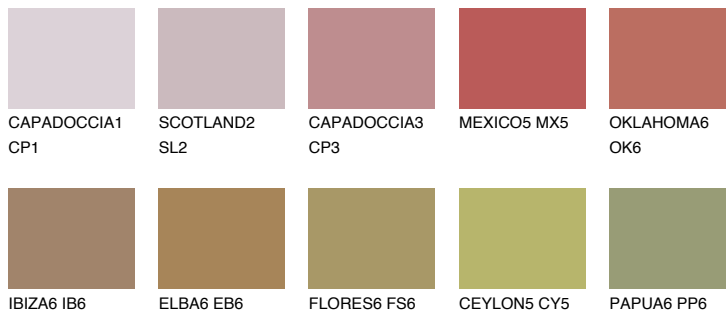

**ASTURIA6 AS6**☀️ 18% **TSR 26%****Kompatibilna boja****BOJE PALETE COLOURS OF NATURE****Boje palete Intense**

Više informacija o žbukama i bojama, možete pronaći na
www.ceresit.ba