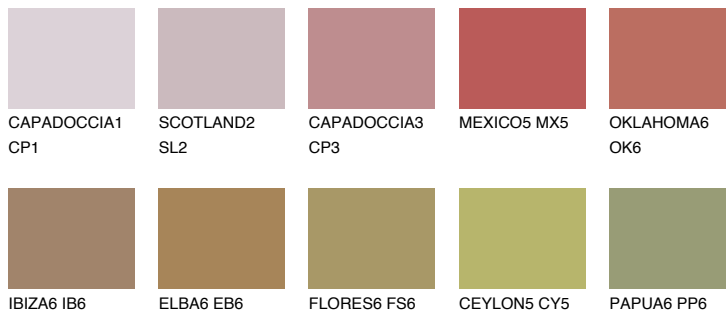

**ASTURIA6 AS6**☀️ 18%   **TSR 26%****Kompatibilna boja****BOJE PALETE COLOURS OF NATURE****Boje palete Intense**

Više informacija o žbukama i bojama, možete pronaći na  
[www.ceresit.ba](http://www.ceresit.ba)