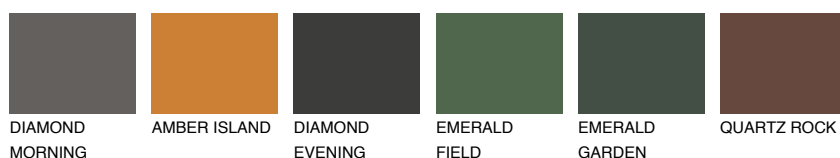

**ASTURIA5 AS5**☀ 23% **TSR** 30%**Kompatibilna boja****BOJE PALETE COLOURS OF NATURE****Boje palete Intense**

Više informacija o žbukama i bojama, možete pronaći na
www.ceresit.ba