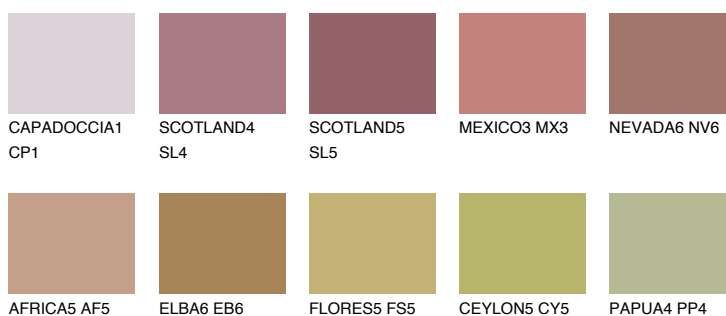

**ASTURIA5 AS5**☀ 23% **TSR** 30%**Kompatibilna boja****BOJE PALETE COLOURS OF NATURE****Boje palete Intense**

Više informacija o žbukama i bojama, možete pronaći na
www.ceresit.ba