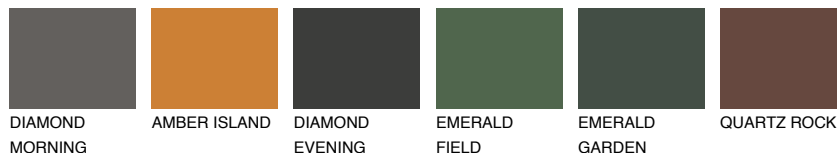

**ASTURIA5 AS5**☀ 23% **TSR 30%****Kompatibilna boja****BOJE PALETE COLOURS OF NATURE****Boje palete Intense**

Više informacija o žbukama i bojama, možete pronaći na
www.ceresit.ba