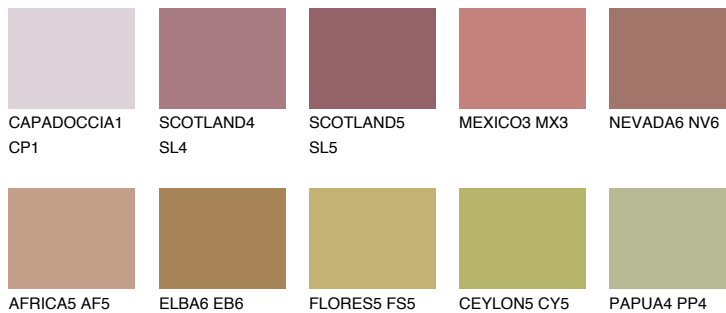

**ASTURIA5 AS5**☀ 23% **TSR 30%****Kompatibilna boja****BOJE PALETE COLOURS OF NATURE****Boje palete Intense**

Više informacija o žbukama i bojama, možete pronaći na
www.ceresit.ba