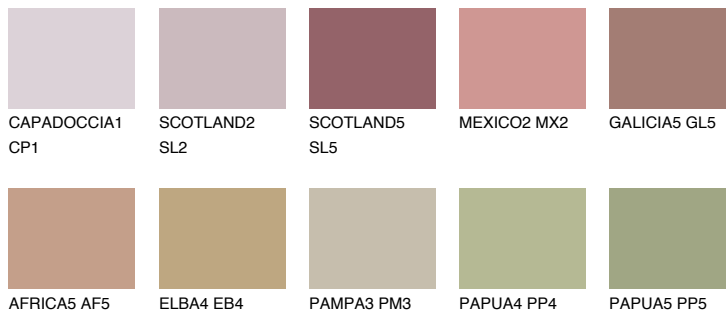

**ASTURIA4 AS4**30% **TSR** 34%**Kompatibilna boja****BOJE PALETE COLOURS OF NATURE****Boje palete Intense**

Više informacija o žbukama i bojama, možete pronaći na
www.ceresit.ba