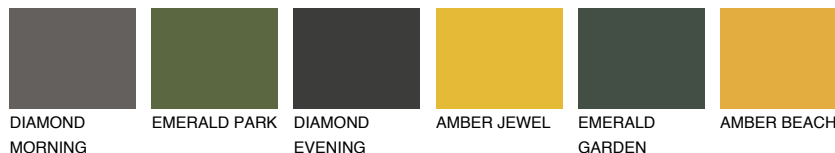

**ASTURIA4 AS4**30% **TSR** 34%**Kompatibilna boja****BOJE PALETE COLOURS OF NATURE****Boje palete Intense**

Više informacija o žbukama i bojama, možete pronaći na
www.ceresit.ba