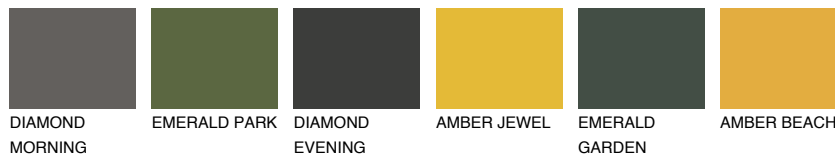

**ASTURIA4 AS4**30% **TSR** 34%**Kompatibilna boja****BOJE PALETE COLOURS OF NATURE****Boje palete Intense**

Više informacija o žbukama i bojama, možete pronaći na
www.ceresit.ba