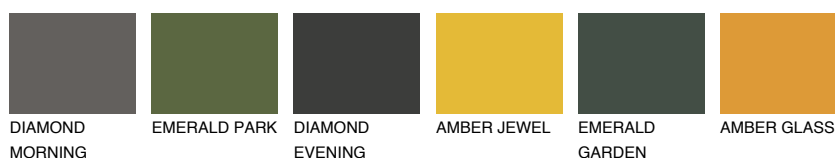

**ASTURIA3 AS3**45% **TSR** 46%**Kompatibilna boja****BOJE PALETE COLOURS OF NATURE****Boje palete Intense**

Više informacija o žbukama i bojama, možete pronaći na
www.ceresit.ba