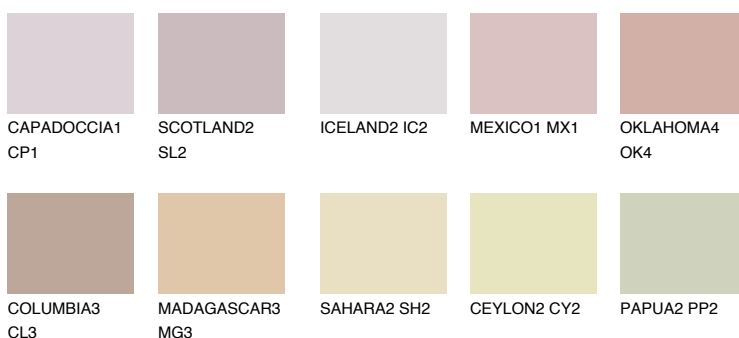

**ASTURIA3 AS3**☀ 45% **TSR** 46%**Kompatibilna boja****BOJE PALETE COLOURS OF NATURE****Boje palete Intense**

Više informacija o žbukama i bojama, možete pronaći na
www.ceresit.ba