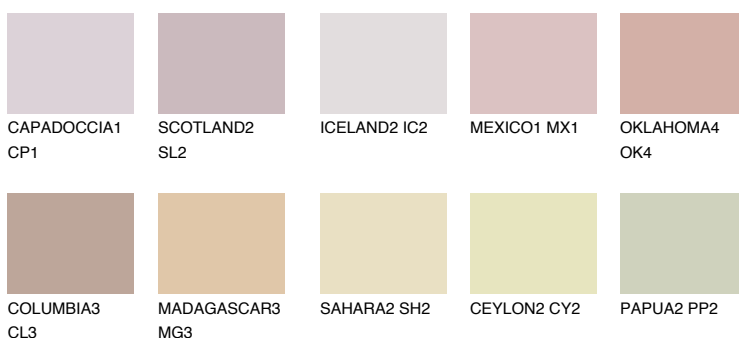

**ASTURIA3 AS3**45% **TSR** 46%**Kompatibilna boja****BOJE PALETE COLOURS OF NATURE****Boje palete Intense**

Više informacija o žbukama i bojama, možete pronaći na
www.ceresit.ba