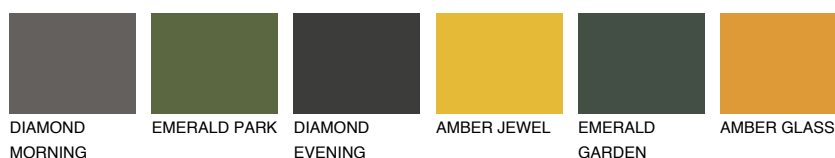

**ASTURIA3 AS3**☀ 45% **TSR** 46%**Kompatibilna boja****BOJE PALETE COLOURS OF NATURE****Boje palete Intense**

Više informacija o žbukama i bojama, možete pronaći na
www.ceresit.ba