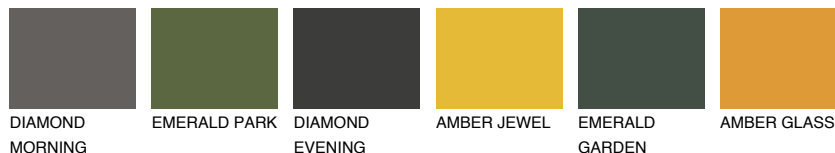

**ASTURIA3 AS3**☀ 45% **TSR** 46%**Kompatibilna boja****BOJE PALETE COLOURS OF NATURE****Boje palete Intense**

Više informacija o žbukama i bojama, možete pronaći na  
[www.ceresit.ba](http://www.ceresit.ba)