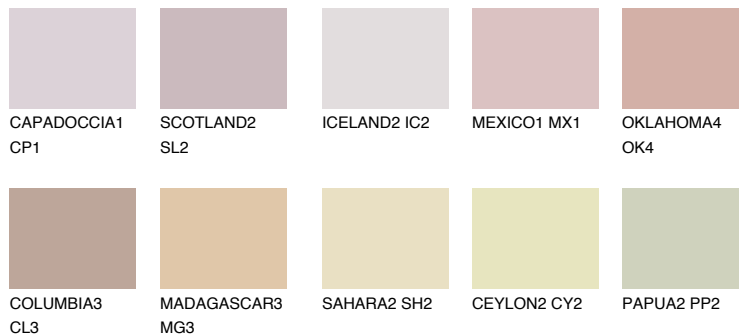

**ASTURIA3 AS3**☀ 45% **TSR** 46%**Kompatibilna boja****BOJE PALETE COLOURS OF NATURE****Boje palete Intense**

Više informacija o žbukama i bojama, možete pronaći na  
[www.ceresit.ba](http://www.ceresit.ba)