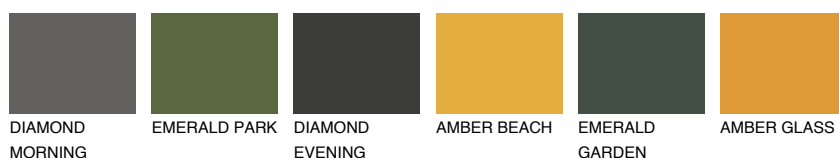

**ASTURIA2 AS2**52% **TSR** 58%**Kompatibilna boja****BOJE PALETE COLOURS OF NATURE****Boje palete Intense**

Više informacija o žbukama i bojama, možete pronaći na
www.ceresit.ba