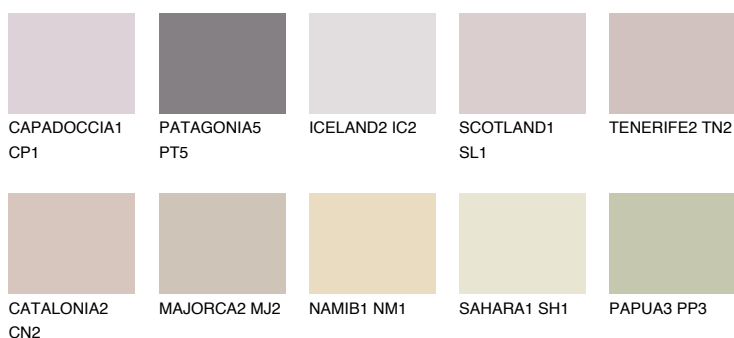

**ASTURIA2 AS2**52% **TSR** 58%**Kompatibilna boja****BOJE PALETE COLOURS OF NATURE****Boje palete Intense**

Više informacija o žbukama i bojama, možete pronaći na
www.ceresit.ba