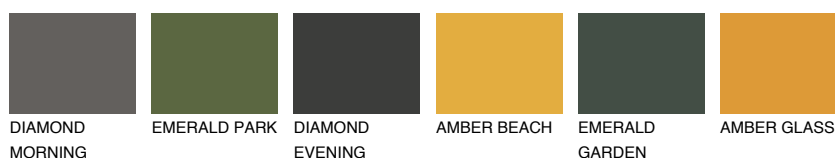

**ASTURIA2 AS2**52% **TSR** 58%**Kompatibilna boja****BOJE PALETE COLOURS OF NATURE****Boje palete Intense**

Više informacija o žbukama i bojama, možete pronaći na
www.ceresit.ba