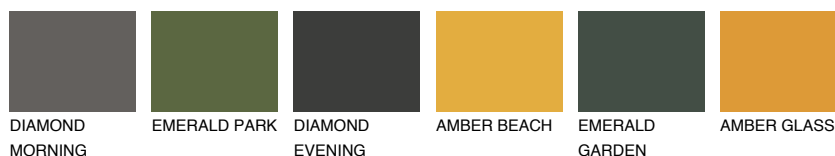

**ASTURIA1 AS1**62% **TSR** 65%**Kompatibilna boja****BOJE PALETE COLOURS OF NATURE****Boje palete Intense**

Više informacija o žbukama i bojama, možete pronaći na  
[www.ceresit.ba](http://www.ceresit.ba)

\*Predstavljene boje odnose se na žbuke i boje koje nudi Ceresit. Zbog upotrebe digitalnih tehnika, predstavljene boje možda ne odgovaraju u potpunosti stvarnim bojama. Preporučujemo provjeru jedinstvenih uzoraka boja.