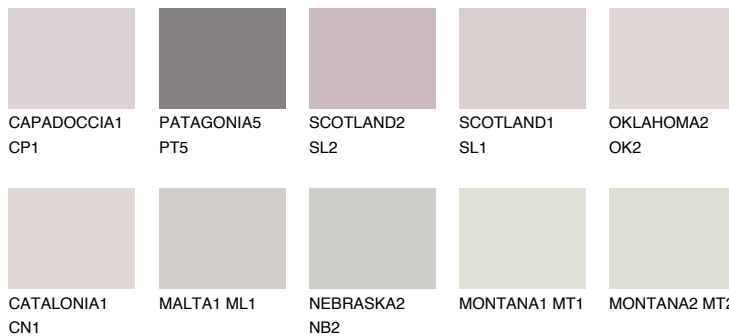

**ASTURIA1 AS1**62% **TSR** 65%**Kompatibilna boja****BOJE PALETE COLOURS OF NATURE****Boje palete Intense**

Više informacija o žbukama i bojama, možete pronaći na  
[www.ceresit.ba](http://www.ceresit.ba)

\*Predstavljene boje odnose se na žbuke i boje koje nudi Ceresit. Zbog upotrebe digitalnih tehnika, predstavljene boje možda ne odgovaraju u potpunosti stvarnim bojama. Preporučujemo provjeru jedinstvenih uzoraka boja.