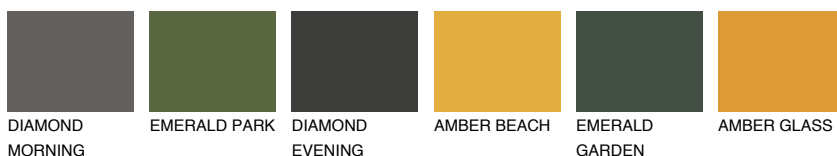

**ASTURIA1 AS1**62% **TSR** 65%**Kompatibilna boja****BOJE PALETE COLOURS OF NATURE****Boje palete Intense**

Više informacija o žbukama i bojama, možete pronaći na
www.ceresit.ba