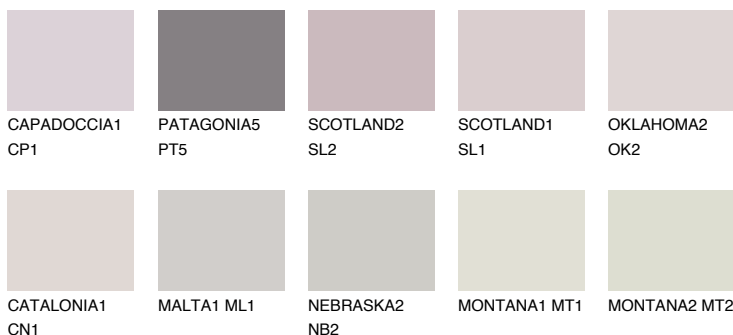

**ASTURIA1 AS1**62% **TSR** 65%**Kompatibilna boja****BOJE PALETE COLOURS OF NATURE****Boje palete Intense**

Više informacija o žbukama i bojama, možete pronaći na
www.ceresit.ba