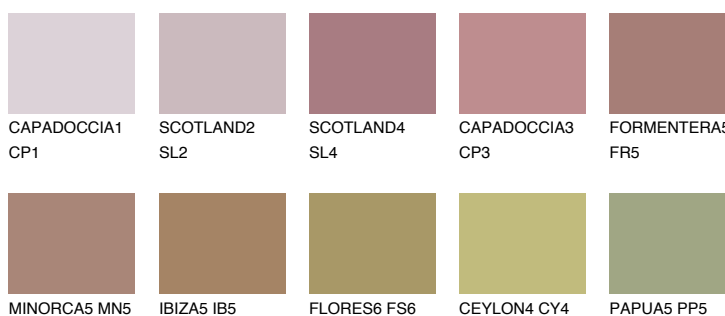

**FORMENTERA6 FR6**☀ 15% **TSR** 20%**Kompatibilna boja****BOJE PALETE COLOURS OF NATURE****Boje palete Intense**

Više informacija o žbukama i bojama, možete pronaći na
www.ceresit.ba