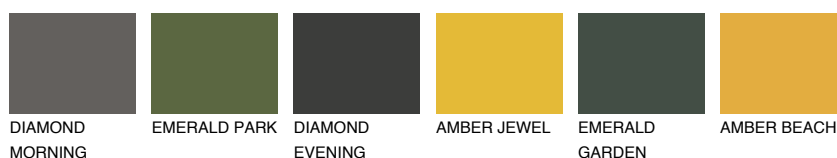

**FORMENTERA6 FR6**☀ 15% **TSR** 20%**Kompatibilna boja****BOJE PALETE COLOURS OF NATURE****Boje palete Intense**

Više informacija o žbukama i bojama, možete pronaći na
www.ceresit.ba