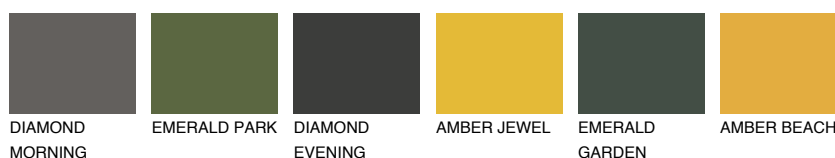

**FORMENTERA6 FR6**☀ 15% **TSR** 20%**Kompatibilna boja****BOJE PALETE COLOURS OF NATURE****Boje palete Intense**

Više informacija o žbukama i bojama, možete pronaći na
www.ceresit.ba