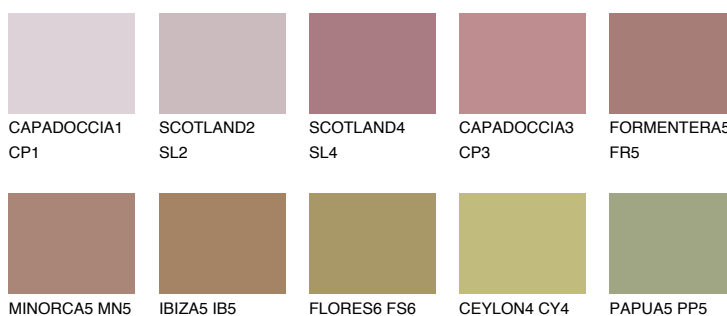

**FORMENTERA6 FR6**☀ 15% **TSR** 20%**Kompatibilna boja****BOJE PALETE COLOURS OF NATURE****Boje palete Intense**

Više informacija o žbukama i bojama, možete pronaći na
www.ceresit.ba