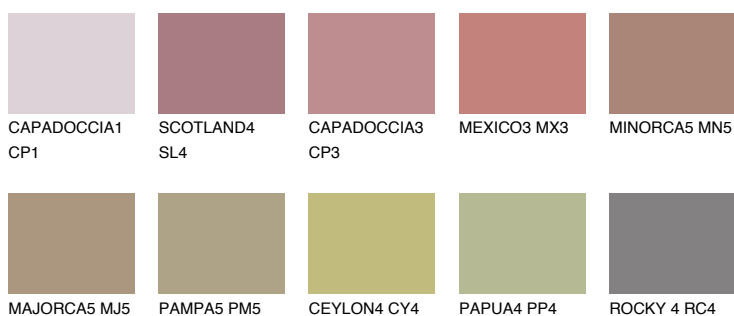

**FORMENTERA5 FR5**☀ 24% **TSR** 29%**Kompatibilna boja****BOJE PALETE COLOURS OF NATURE****Boje palete Intense**

Više informacija o žbukama i bojama, možete pronaći na
www.ceresit.ba