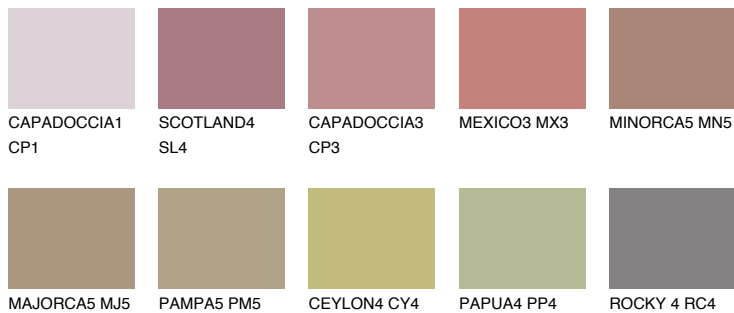

**FORMENTERA5 FR5**☀ 24% **TSR** 29%**Kompatibilna boja****BOJE PALETE COLOURS OF NATURE****Boje palete Intense**

Više informacija o žbukama i bojama, možete pronaći na
www.ceresit.ba