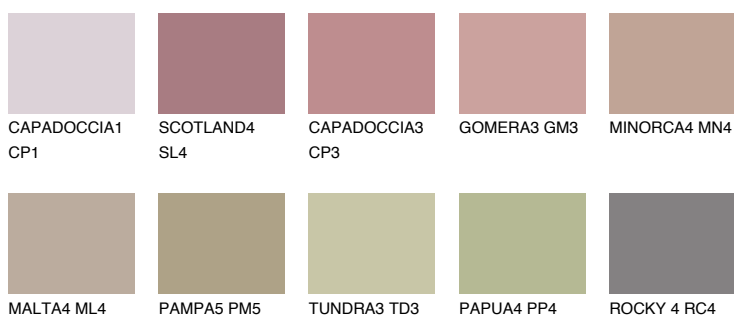

**FORMENTERA4 FR4**33% **TSR** 38%**Kompatibilna boja****BOJE PALETE COLOURS OF NATURE****Boje palete Intense**

Više informacija o žbukama i bojama, možete pronaći na
www.ceresit.ba