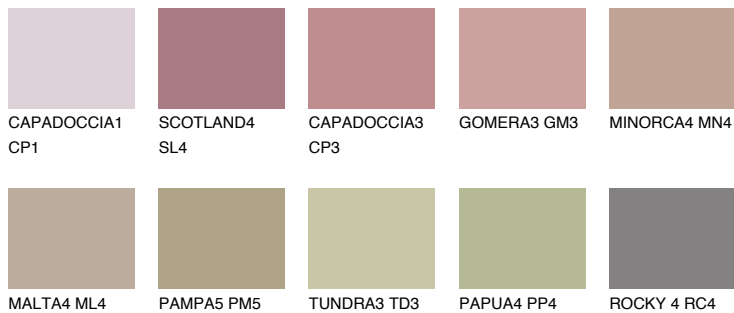


**FORMENTERA4 FR4**☀ 33% **TSR 38%****Kompatibilna boja****BOJE PALETE COLOURS OF NATURE****Boje palete Intense**

Više informacija o žbukama i bojama, možete pronaći na  
[www.ceresit.ba](http://www.ceresit.ba)