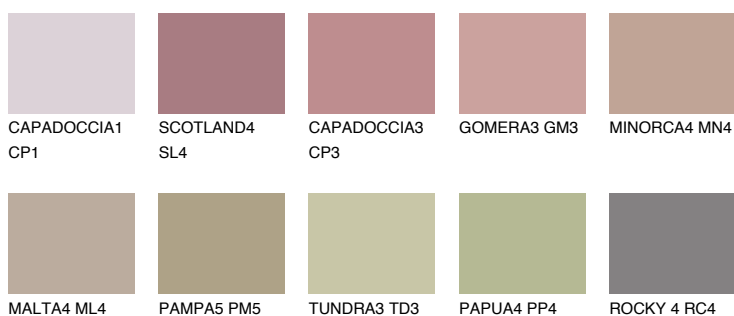

**FORMENTERA4 FR4**33% **TSR** 38%**Kompatibilna boja****BOJE PALETE COLOURS OF NATURE****Boje palete Intense**

Više informacija o žbukama i bojama, možete pronaći na  
[www.ceresit.ba](http://www.ceresit.ba)