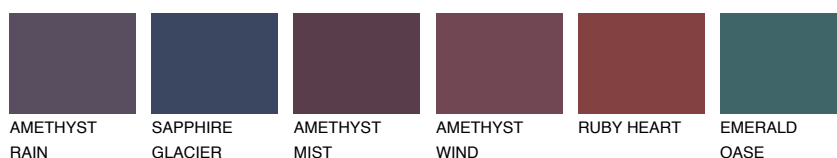

**SAMOA1 SA1**☀ 59% **TSR** 63%**Kompatibilna boja****BOJE PALETE COLOURS OF NATURE****Boje palete Intense**

Više informacija o žbukama i bojama, možete pronaći na  
[www.ceresit.ba](http://www.ceresit.ba)