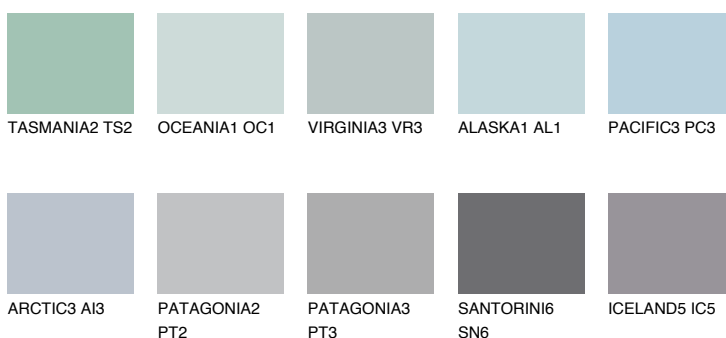

**SAMOA1 SA1**☀ 59% **TSR** 63%**Kompatibilna boja****BOJE PALETE COLOURS OF NATURE****Boje palete Intense**

Više informacija o žbukama i bojama, možete pronaći na  
[www.ceresit.ba](http://www.ceresit.ba)