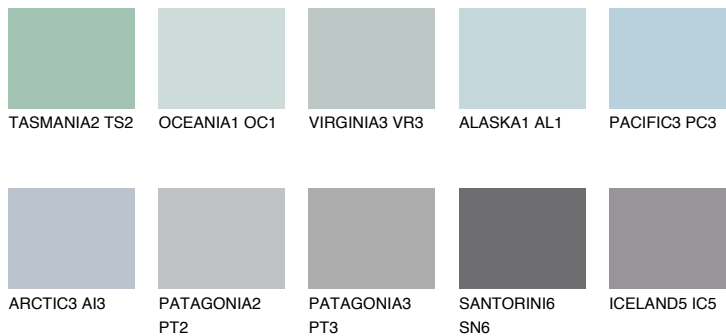

**SAMOA1 SA1**☀ 59% **TSR** 63%**Kompatibilna boja****BOJE PALETE COLOURS OF NATURE****Boje palete Intense**

Više informacija o žbukama i bojama, možete pronaći na  
[www.ceresit.ba](http://www.ceresit.ba)