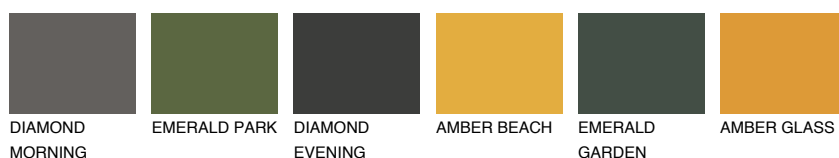

**FORMENTERA3 FR3**☀ 46% **TSR** 53%**Kompatibilna boja****BOJE PALETE COLOURS OF NATURE****Boje palete Intense**

Više informacija o žbukama i bojama, možete pronaći na
www.ceresit.ba