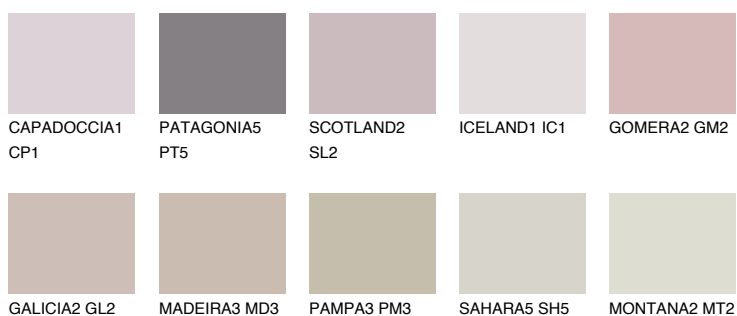

**FORMENTERA3 FR3**☀ 46% **TSR** 53%**Kompatibilna boja****BOJE PALETE COLOURS OF NATURE****Boje palete Intense**

Više informacija o žbukama i bojama, možete pronaći na
www.ceresit.ba