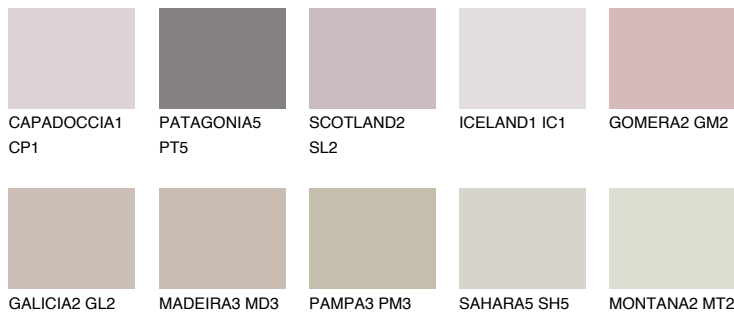

**FORMENTERA3 FR3**☀ 46% **TSR** 53%**Kompatibilna boja****BOJE PALETE COLOURS OF NATURE****Boje palete Intense**

Više informacija o žbukama i bojama, možete pronaći na
www.ceresit.ba