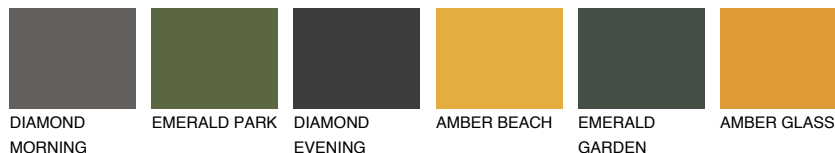

**FORMENTERA3 FR3**☀ 46% **TSR** 53%**Kompatibilna boja****BOJE PALETE COLOURS OF NATURE****Boje palete Intense**

Više informacija o žbukama i bojama, možete pronaći na
www.ceresit.ba